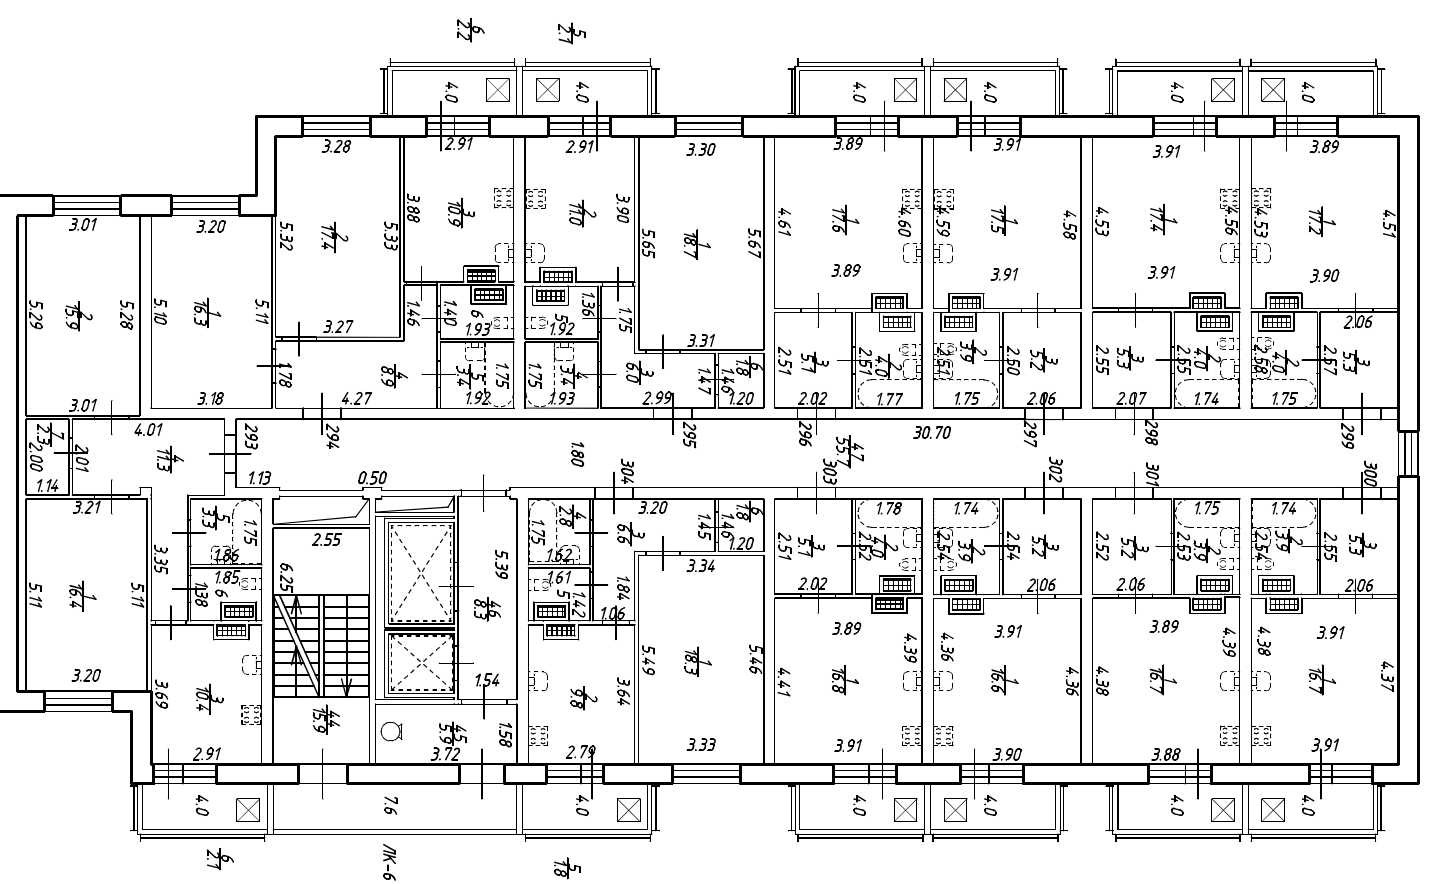

Лист 11 этажа
h=2.73

Открытое акционерное общество "Региональное управление геодезии и кадастра"				Инф. N 4.7/19-0061
Лист 12 из 14	Ленинградская область, Гатчинский район, Большекотляжское сельское поселение, д. Малые Колпаны		Масштаб 1:200	
Дата 24.07.2015	Исполнил Продвигин	Должность Исполнитель	Ф.И.О. Кустова Е.В.	Подпись
24.07.2015	Руководитель группы Сазонов В.В.	Зам. генерального директора	Черноба Е.В.	
24.07.2015				